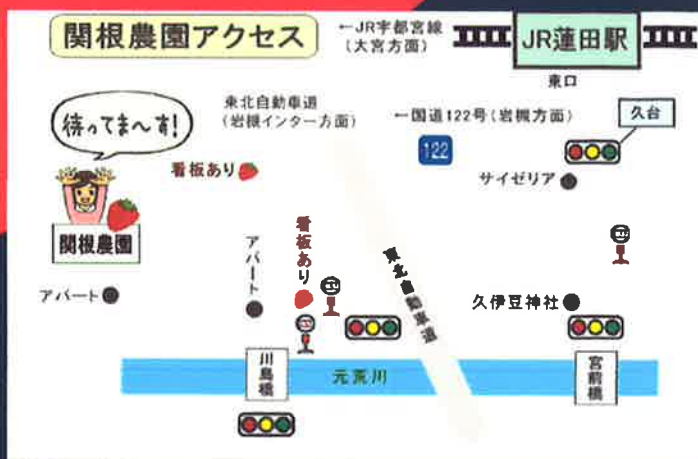

住所

埼玉県蓮田市大字川島614-1

HP

<http://www.sekine-nouen.jp>

トマトの販売は
2月~7月の予定です

この券をお持ちいただくと
1名につき100円引き
させていただきます◎